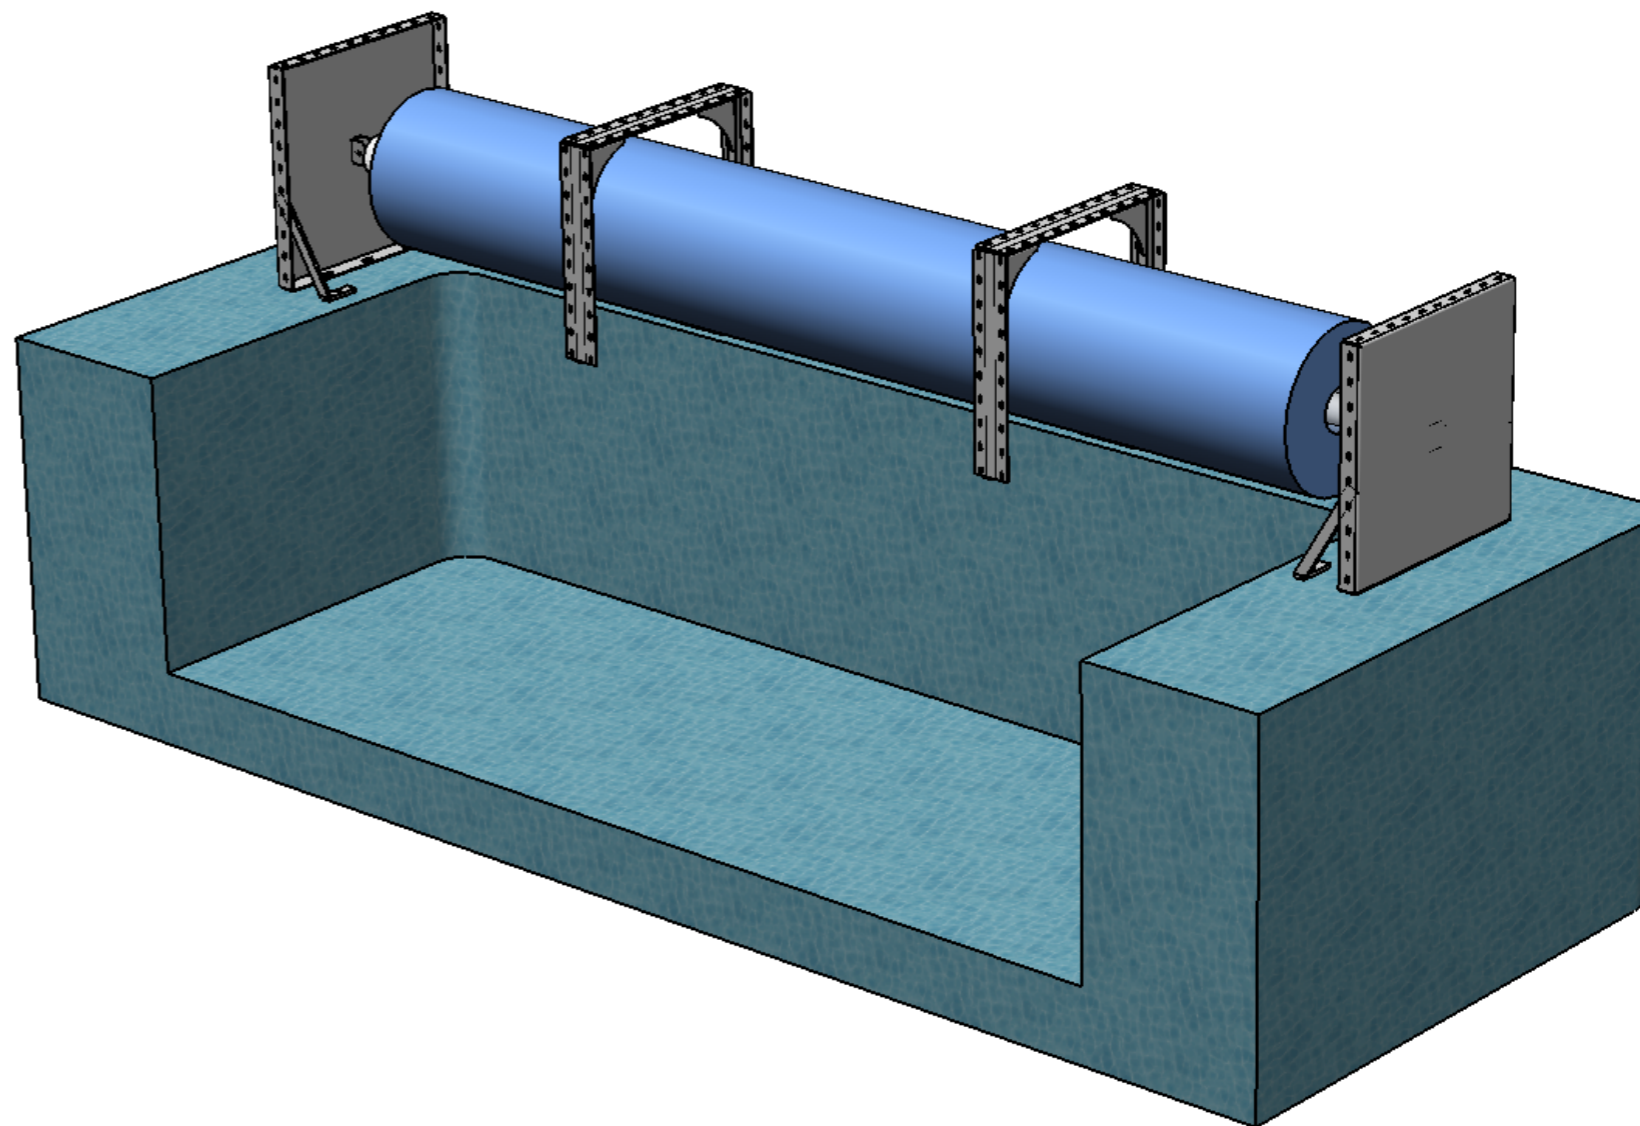

Max. pool length
 Max. badlengte
 Longueur max. piscine

11.5 m

*** NOTE:**

Dimension only valid if straight pool corners (90°)

Afmeting enkel geldig indien de hoeken van het zwembad recht zijn (90°)

Dimension seulement valides en cas de coins de piscine droits (90°)

Mass nur gültig wenn die Winkel gerade sind (90°)

REF.	CSY002
NL	Opbouwkast
F	Caisson Hors Sol
UK	Top Mount for Casing
D	Oberflursystem für Verkleidung

POOL PROTECTION
COVREX
 www.covrex.com info@covrex.com
 Tel : +32 16 55 37 70 Fax: +32 16 62 25 40
 Doc. version : TD.CSY002.1.2
 Date : 01/01/2012