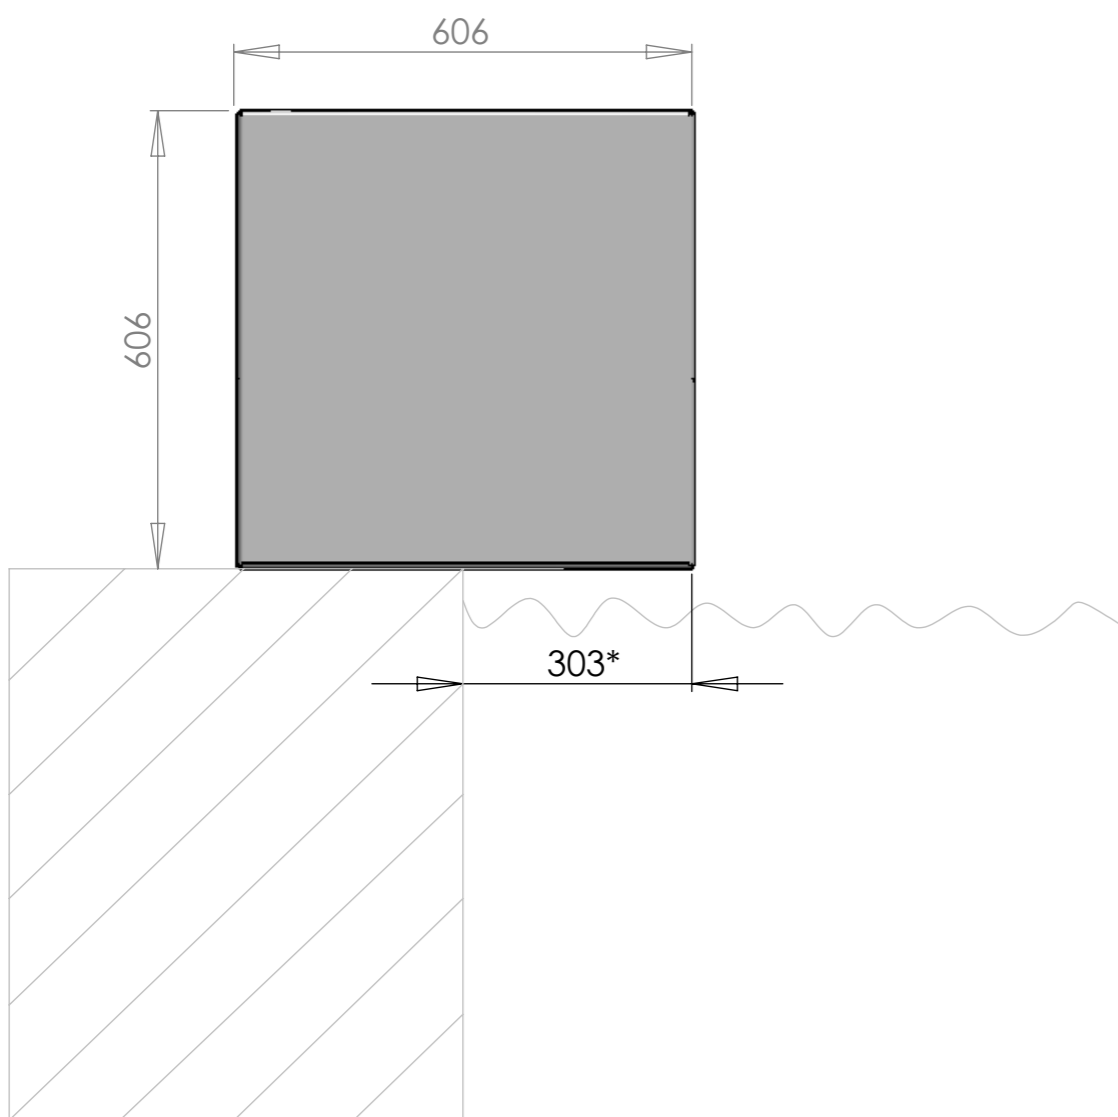

Max. pool length
 Max. badlengte
 Longueur max. piscine

11.5 m

*** NOTE:**

Dimension only valid if straight pool corners (90°)

Afmeting enkel geldig indien de hoeken van het zwembad recht zijn (90°)

Dimension seulement valides en cas de coins de piscine droits (90°)

Mass nur gültig wenn die Winkel gerade sind (90°)

REF.	CSY002
NL	Opbouwkast
F	Caisson Hors Sol
UK	Top Mount for Casing
D	Oberflursystem für Verkleidung

POOL PROTECTION
COVREX
 www.covrex.com info@covrex.com
 Tel : +32 16 55 37 70 Fax: +32 16 62 25 40
 Doc. version : TD.CSY002.1.2
 Date : 01/01/2012