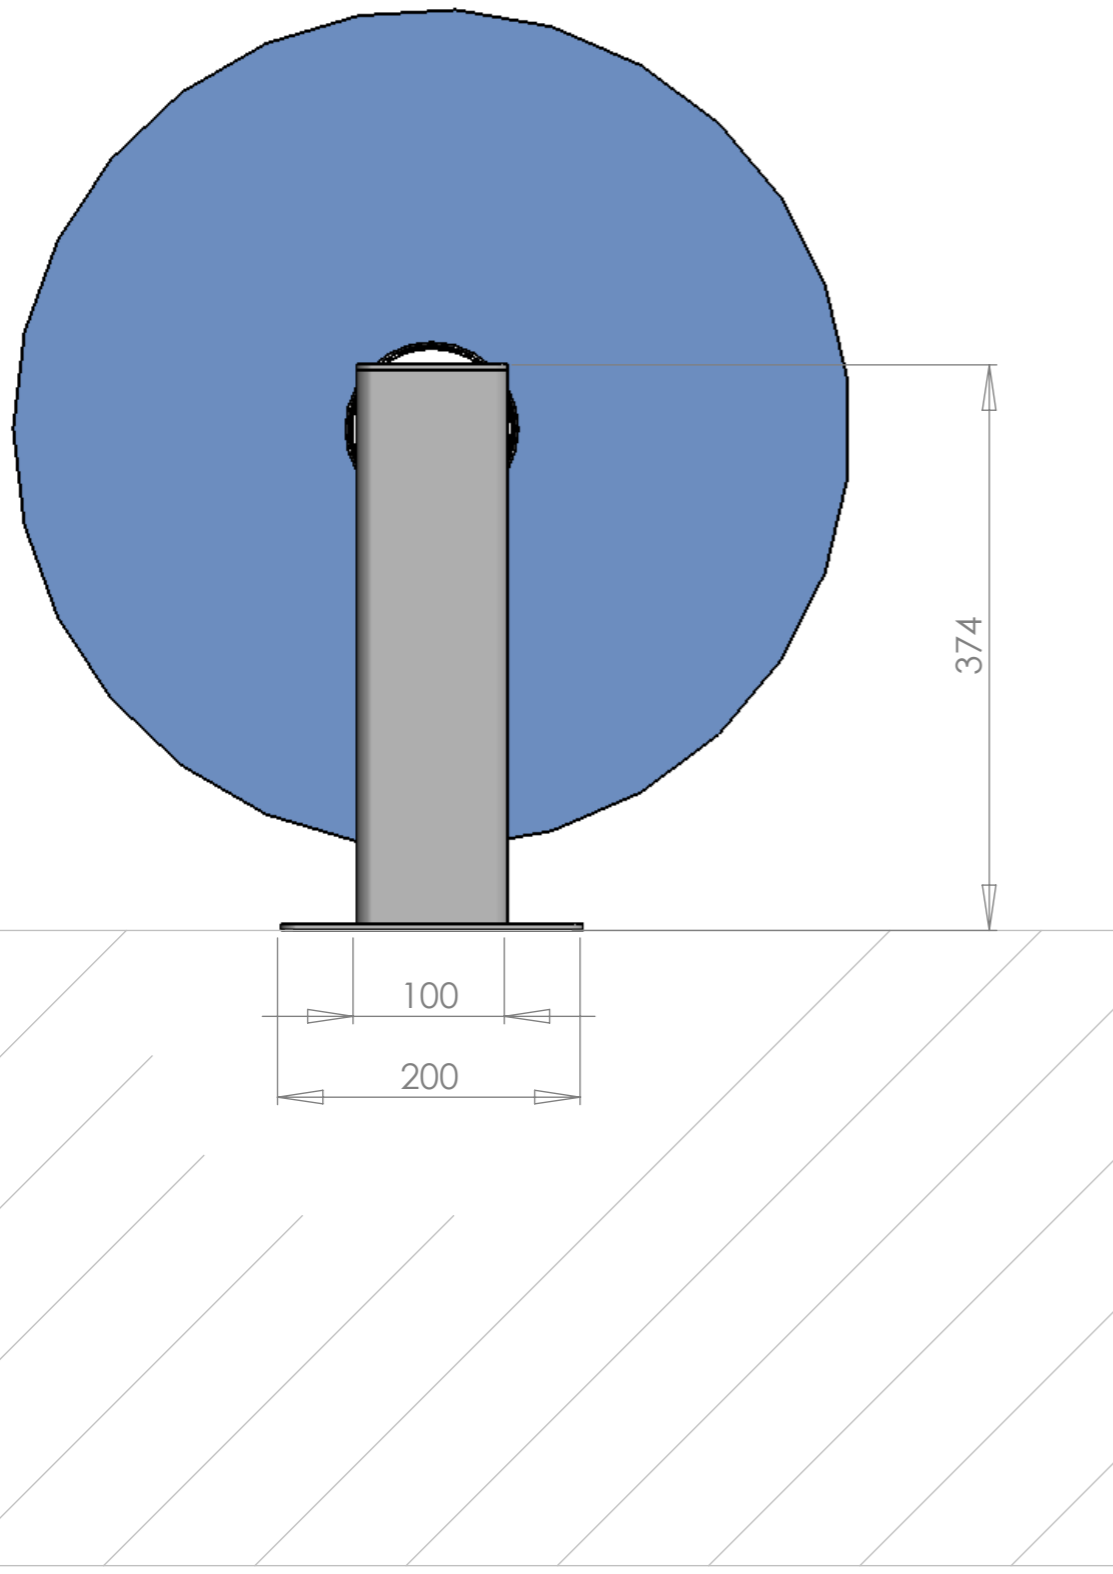

Max. pool length Max. badlengte Longueur max. piscine	15 m
---	------

REF.	CSY001
NL	Standaard Opbouw
F	Hors Sol Standard
UK	Standard Top Mount
D	Standard Oberflursystem

POOL PROTECTION

# COVREX

www.covrex.com    info@covrex.com  
 Tel : +32 16 55 37 70    Fax: +32 16 62 25 40

Doc. version :	TD.CSY001.2.0
Date :	01/01/2012

TOLERANCES: LINEAR : +/- 2%    ANGULAR : +/- 2%    DO NOT SCALE DRAWING

DIMENSIONS IN MILLIMETERS    SHEET 1 OF 2

Drawing by Kantor Marika