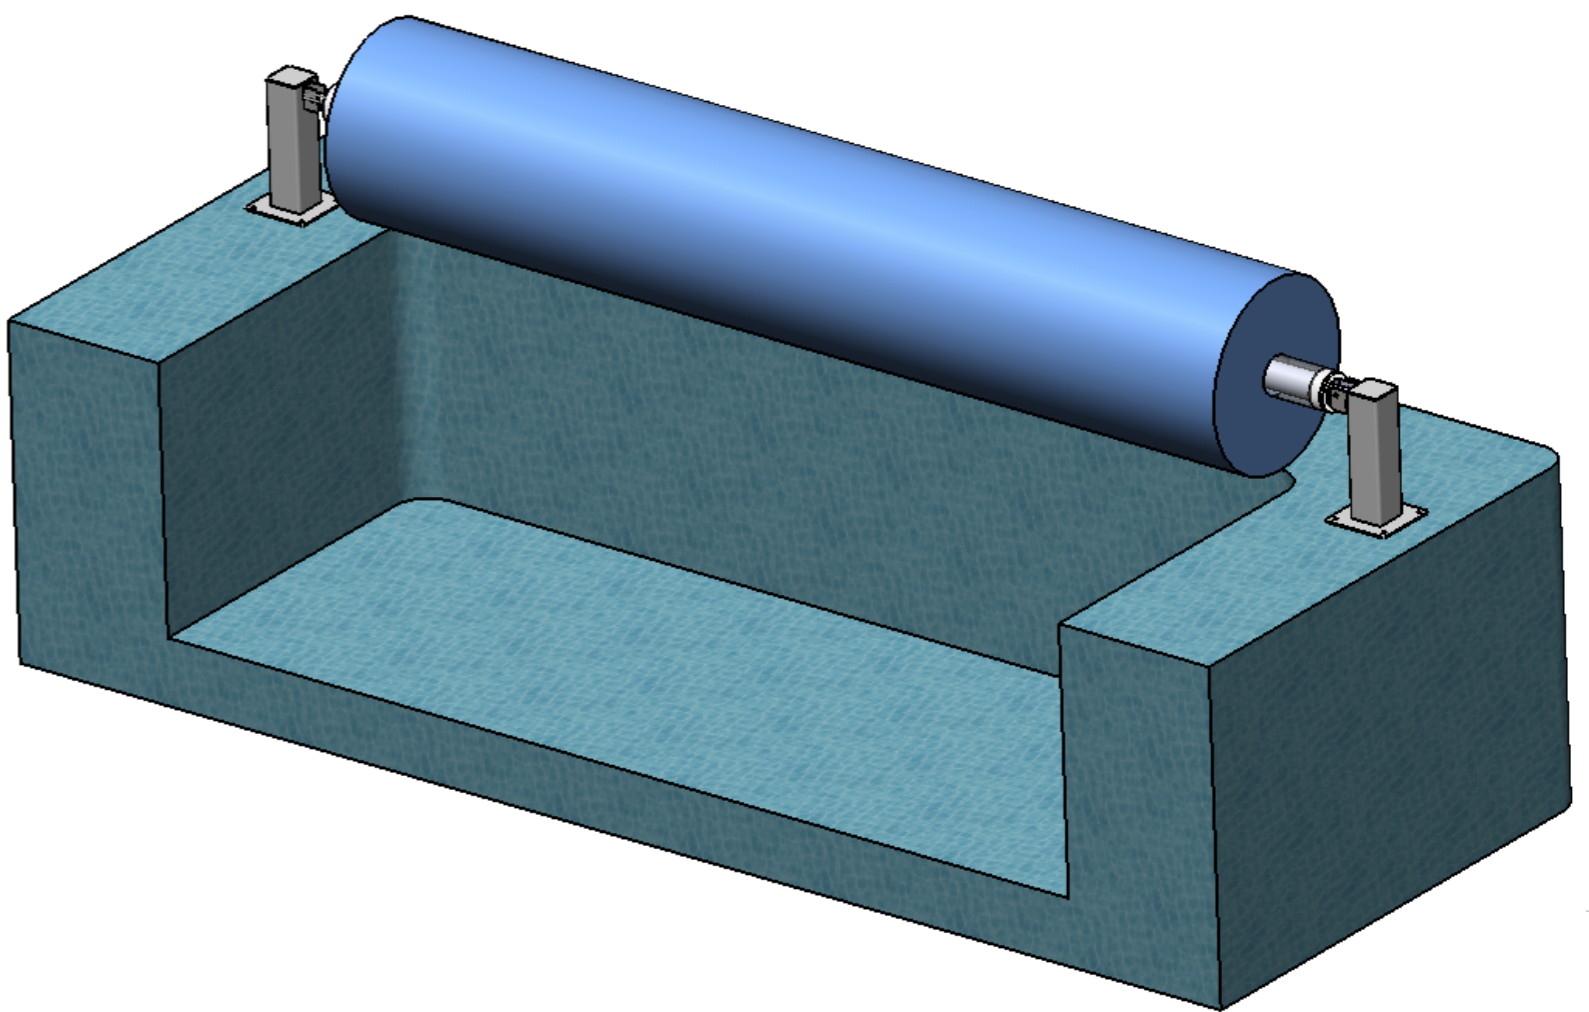

Max. pool length Max. badlengte Longueur max. piscine	15 m
---	------

REF.	CSY001
NL	Standaard Opbouw
F	Hors Sol Standard
UK	Standard Top Mount
D	Standard Oberflursystem

POOL PROTECTION